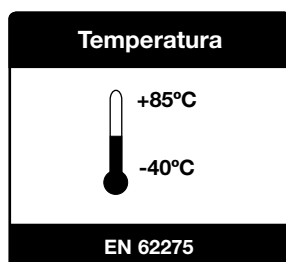

Braçadeiras detetáveis 22 DT

Unex oferece a sua gama de braçadeiras detetáveis para a indústria alimentar, farmacêutica e todas as indústrias sensíveis à contaminação, onde sejam utilizados equipamentos de deteção.

O uso de braçadeiras detetáveis Unex ajuda a reduzir o risco de contaminação do produto final e permite cumprir com os requisitos da Diretiva HACCP (Hazard Analysis Critical Control Points).

Matéria-prima

U62X Braçadeiras 22DT detetáveis | Conforme

Características técnicas