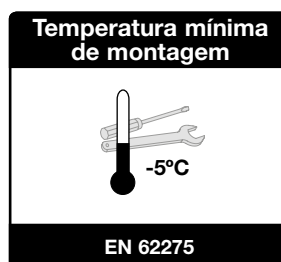

Braçadeiras detetáveis 22 DT

Unex oferece a sua gama de braçadeiras detetáveis para a indústria alimentar, farmacêutica e todas as indústrias sensíveis à contaminação, onde sejam utilizados equipamentos de deteção.

O uso de braçadeiras detetáveis Unex ajuda a reduzir o risco de contaminação do produto final e permite cumprir com os requisitos da Diretiva HACCP (Hazard Analysis Critical Control Points).

Matéria-prima

U62X Braçadeiras 22DT detetáveis | Conforme

Características técnicas